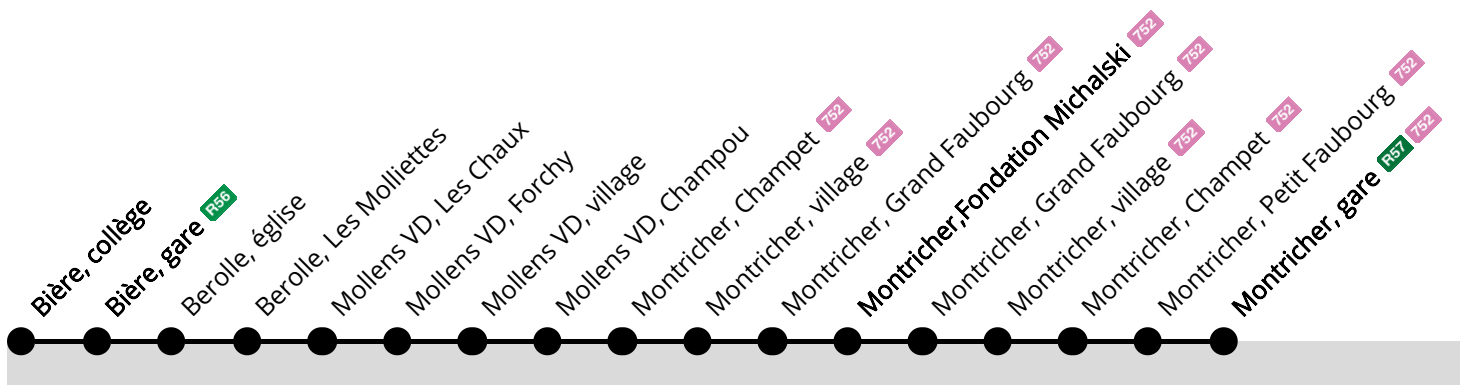

742 Pampigny, village

Pampigny-Sévery, gare

	Du lundi au vendredi sauf fêtes générales et lundi du Jeûne (21.09)
6h	
7h	
8h	28a
9h	
10h	
11h	
12h	
13h	
14h	
15h	
16h	
17h	
18h	
19h	
20h	

Validité du 14 décembre 2025 au 12 décembre 2026.

Renseignements

a Circule jusqu'à Pampigny, village et Pampigny-Sévery, gare.

Fêtes générales : 25-26 déc, 1-2 janv, ven 03 avr, lun 06 avr, jeu 14 mai, lun 25 mai, sam 1er août.

Périodes scolaires : du 15 au 19 déc. 25, du 05 janv. au 13 fév., du 23 fév. au 02 avril, du 20 avril au 13 mai, du 18 mai au 26 juin, du 17 août au 09 oct. et du 26 oct. au 11 déc. 26.

Transports de la région Morges Bière Cossonay SA

Avenue de la Gottaz 28A, 1110 Morges - Tél. 021 811 43 42 - info@mbc.ch - www.mbc.ch

Prochain
départ ?