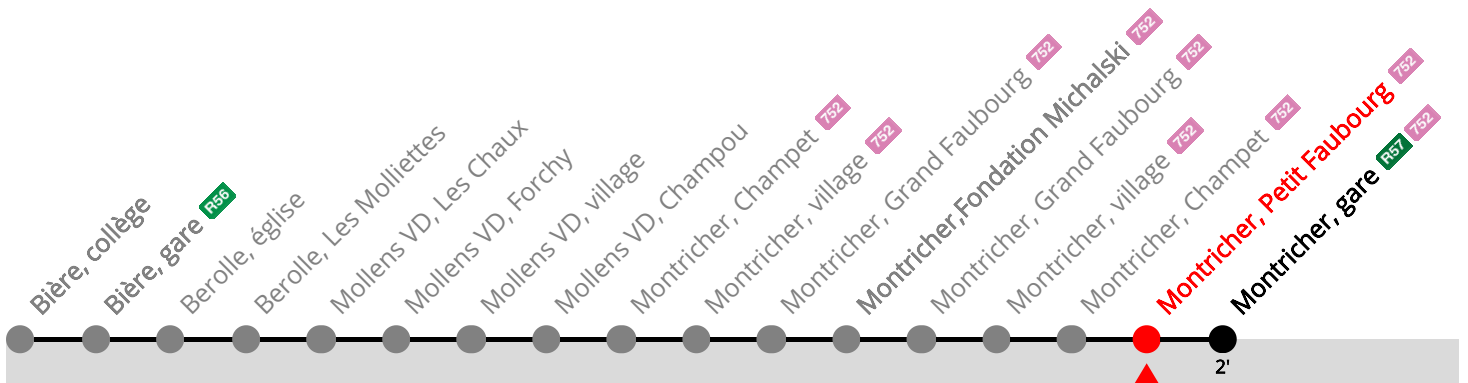

Arrêt sur demande

Autocontrôle

	Du lundi au vendredi sauf fêtes générales et lundi du Jeûne (21.09)
6h	26
7h	27
8h	22 ^a
9h	
10h	48
11h	52
12h	54
13h	
14h	
15h	29
16h	22
17h	17
18h	20
19h	17
20h	

Validité du 14 décembre 2025 au 12 décembre 2026.

Renseignements

^a Circule jusqu'à Pampigny, village et Pampigny-Sévery, gare.

Fêtes générales : 25-26 déc, 1-2 janv, ven 03 avr, lun 06 avr, jeu 14 mai, lun 25 mai, sam 1er août.

Périodes scolaires : du 15 au 19 déc. 25, du 05 janv. au 13 fév., du 23 fév. au 02 avril, du 20 avril au 13 mai, du 18 mai au 26 juin, du 17 août au 09 oct. et du 26 oct. au 11 déc. 26.

Prochain
départ ?