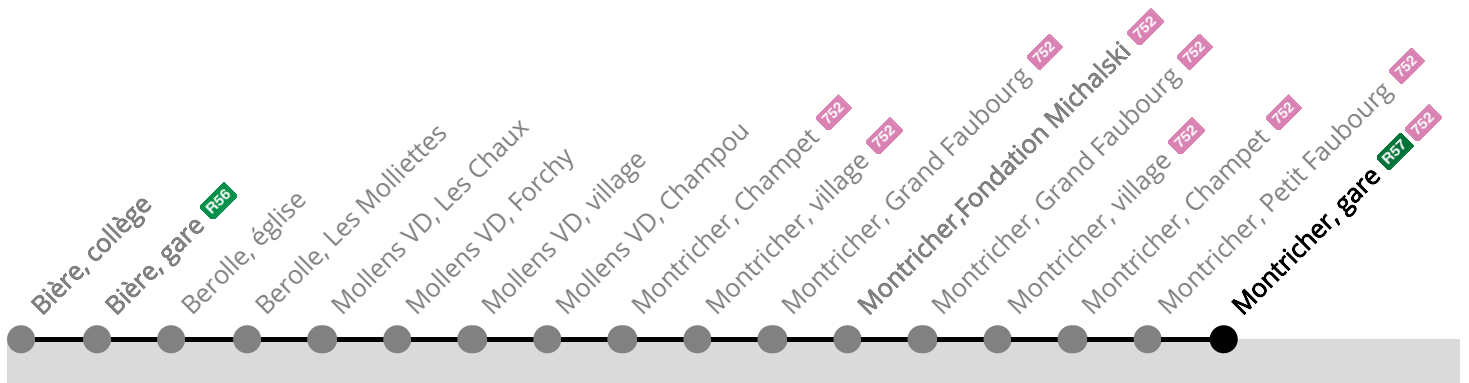

742 Montricher, gare

Pampigny-Sévery, gare

	Du lundi au vendredi sauf fêtes générales et lundi du Jeûne (21.09)
6h	
7h	
8h	24a
9h	
10h	
11h	
12h	
13h	
14h	
15h	
16h	
17h	
18h	
19h	
20h	

Validité du 14 décembre 2025 au 12 décembre 2026.

Renseignements

a Circule jusqu'à Pampigny, village et Pampigny-Sévery, gare.

Fêtes générales : 25-26 déc, 1-2 janv, ven 03 avr, lun 06 avr, jeu 14 mai, lun 25 mai, sam 1er août.

Périodes scolaires : du 15 au 19 déc. 25, du 05 janv. au 13 fév., du 23 fév. au 02 avril, du 20 avril au 13 mai, du 18 mai au 26 juin, du 17 août au 09 oct. et du 26 oct. au 11 déc. 26.

Prochain
départ ?