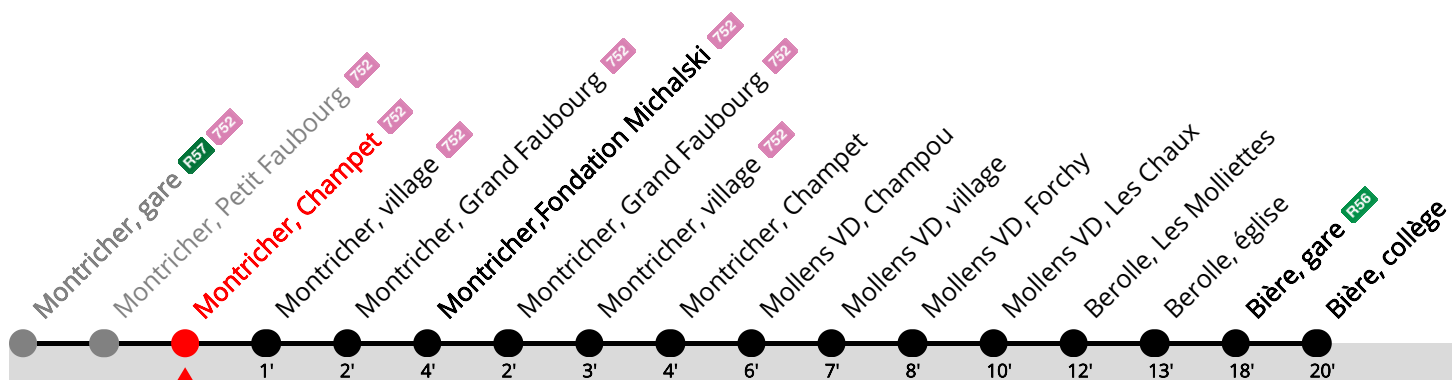

# 742 Montricher, Champet

Bière, collège

Du lundi au vendredi  
 sauf fêtes générales  
 et lundi du Jeûne (21.09)

6h	37a
7h	37bc
8h	
9h	
10h	37d
11h	
12h	00ac
13h	04b
14h	
15h	37b
16h	30a
17h	30a
18h	30a
19h	
20h	

## Renseignements

- a Terminus Bière, gare.
- b Terminus Bière, gare pendant les vacances scolaires.
- c Ne dessert pas Montricher, Fondation Michalski.
- d Terminus Montricher, Fondation Michalski.

**Fêtes générales** : 25-26 déc, 1-2 janv, ven 03 avr, lun 06 avr, jeu 14 mai, lun 25 mai, sam 1er août.