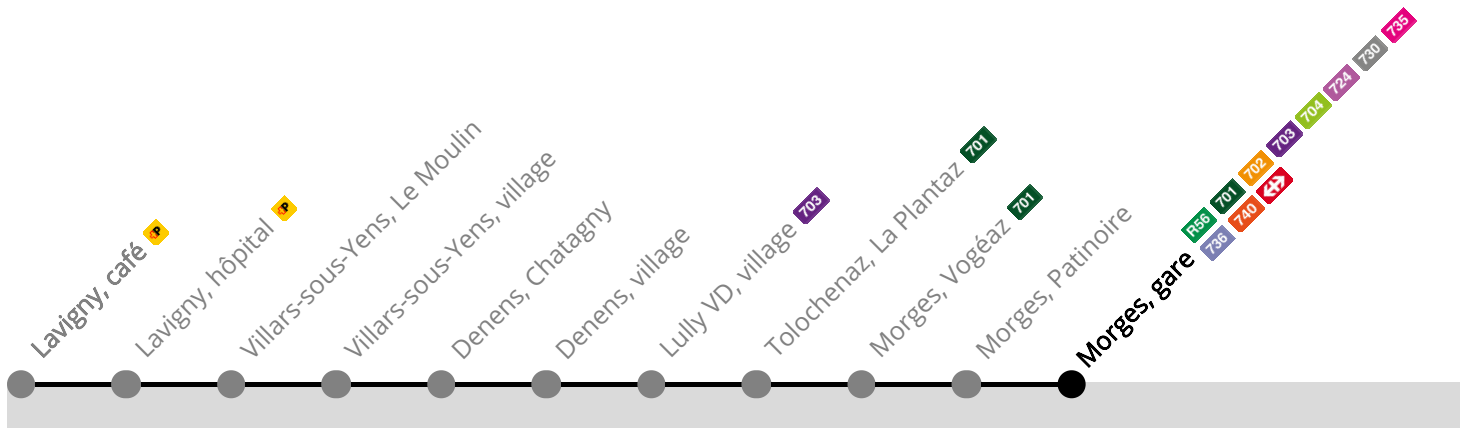

726 Morges, gare

Morges, gare

5h	5h
6h	6h
7h	7h
8h	8h
9h	9h
10h	10h
11h	11h
12h	12h
13h	13h
14h	14h
15h	15h
16h	16h
17h	17h
18h	18h
19h	19h
20h	20h
21h	21h
22h	22h
23h	23h
0h	0h
1h	1h

Validité du 14 décembre 2025 au 12 décembre 2026.

Fêtes générales : 25-26 déc, 1-2 janv, ven 03 avr, lun 06 avr, jeu 14 mai, lun 25 mai, sam 1er août.

Prochain départ ?