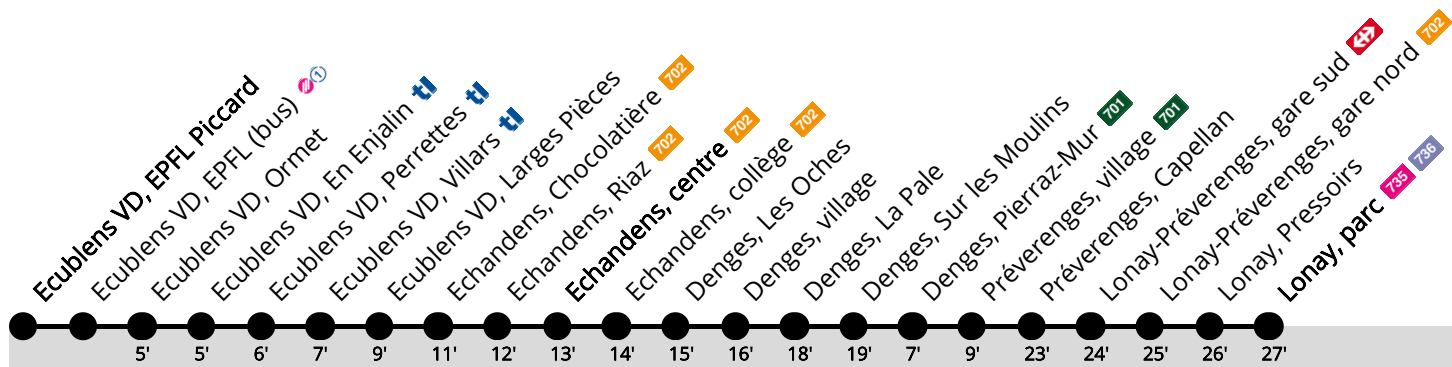

705 Ecublens VD, EPFL (bus)

Lonay, parc

5h	5h
6h	6h
7h	7h
8h	8h
9h	9h
10h	10h
11h	11h
12h	12h
13h	13h
14h	14h
15h	15h
16h	16h
17h	17h
18h	18h
19h	19h
20h	20h
21h	21h
22h	22h
23h	23h
0h	0h

Validité du 15 décembre 2024 au 13 décembre 2025.

Fêtes générales : 25-26 déc, 1-2 janv, ven 18 avr, lun 21 avr, jeu 29 mai, lun 09 juin, ven 1er août.

Prochain départ ?