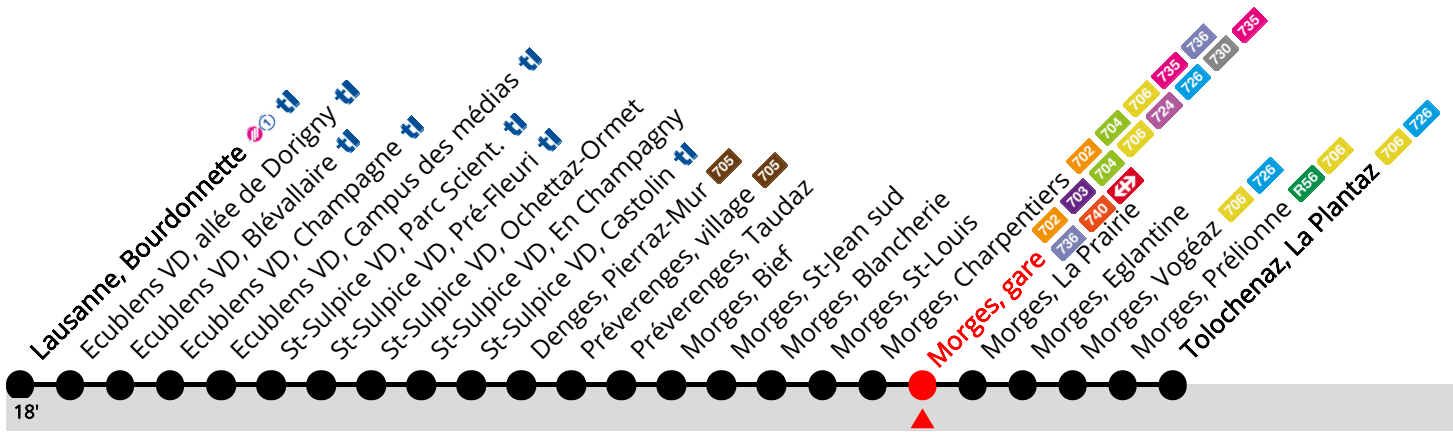

# 701 Morges, gare

Tolochenaz, La Plantaz

	Du lundi au vendredi sauf vacances d'hiver et d'été, fêtes générales et lundi du Jeûne (22.09)	Du lundi au vendredi Vacances d'hiver et été sauf fêtes générales	Samedi	Dimanche, fêtes générales et lundi du Jeûne	
5h					5h
6h	06 22 37 47 57	06 22 37 52	15 45	44	6h
7h	07 18 24 32 40 47 55	07 18 29 39 49 59	15 35 50	14 44	7h
8h	02 10 17 25 32 39 47 54	09 19 29 39 49 59	05 20 35 50	14 44	8h
9h	02 09 17 23 31 38 44 54	09 19 28 38 48 56	06 21 36 51	05 25 45	9h
10h	04 Toutes les 10 minutes	04 14 24 34 44 54	06 21 36 51	05 25 45	10h
11h	04 Toutes les 10 minutes	04 Toutes les 10 minutes	06 21 36 51	05 25 45	11h
12h	04 Toutes les 10 minutes	04 Toutes les 10 minutes	06 21 36 51	05 25 45	12h
13h	04 Toutes les 10 minutes	04 Toutes les 10 minutes	06 21 36 51	05 25 45	13h
14h	04 Toutes les 10 minutes	04 Toutes les 10 minutes	06 21 36 51	05 25 45	14h
15h	04 14 24 35 46 56	04 14 24 35 46 56	06 21 36 51	05 25 45	15h
16h	06 16 26 38 48 59	06 16 26 38 48 59	06 21 36 51	05 25 45	16h
17h	07 14 22 29 37 45 52 59	09 19 29 39 49 59	06 21 36 51	05 25 45	17h
18h	04 11 19 26 34 41 49 56	07 17 27 37 47 57	06 21 36 51	05 25 45	18h
19h	03 09 16 23 31 38 47 57	06 14 24 34 44 54	05 20 35 50	05 25 45	19h
20h	06 16 26 36 56	04 16 26 36 56	05 20 35 50	05 25 45	20h
21h	16 35 55	16 35 55	04 24 44	14 44	21h
22h	15 25 45	15 25 45	04 24 44	14 44	22h
23h	05 25 45	05 25 45	04 24 44	14 44	23h
0h	05 25 45	05 25 45	04 24 47	14 44	0h
1h	05	05	09		1h

Validité du 15 décembre 2024 au 13 décembre 2025.

Fêtes générales : 25-26 déc, 1-2 janv, ven 18 avr, lun 21 avr, jeu 29 mai, lun 09 juin, ven 1er août.

Vacances d'hiver du 21 déc. au 05 janv.  
Vacances d'été du 28 juin au 17 août.

Prochain départ ?