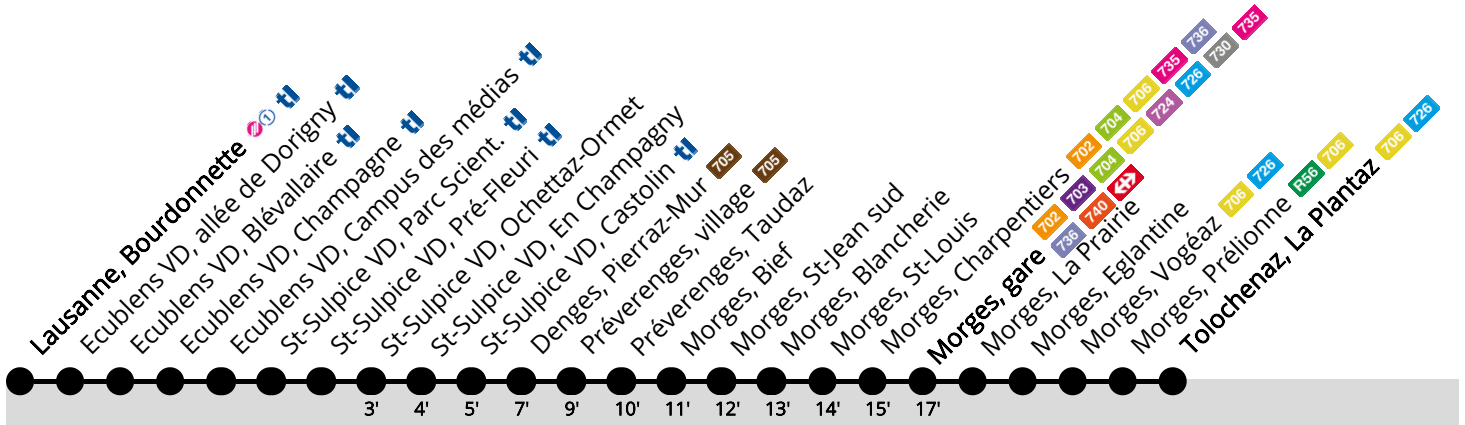

701

Ecublens VD, EPFL (bus)

Morges, gare

Autocontrôle

5h	5h
6h	6h
7h	7h
8h	8h
9h	9h
10h	10h
11h	11h
12h	12h
13h	13h
14h	14h
15h	15h
16h	16h
17h	17h
18h	18h
19h	19h
20h	20h
21h	21h
22h	22h
23h	23h
0h	0h
1h	1h

Validité du 15 décembre 2024 au 13 décembre 2025.

Fêtes générales : 25-26 déc, 1-2 janv, ven 18 avr, lun 21 avr, jeu 29 mai, lun 09 juin, ven 1er août.

Vacances d'hiver du 21 déc. au 05 janv.
 Vacances d'été du 28 juin au 17 août.

Prochain départ ?

Prochain: 3'