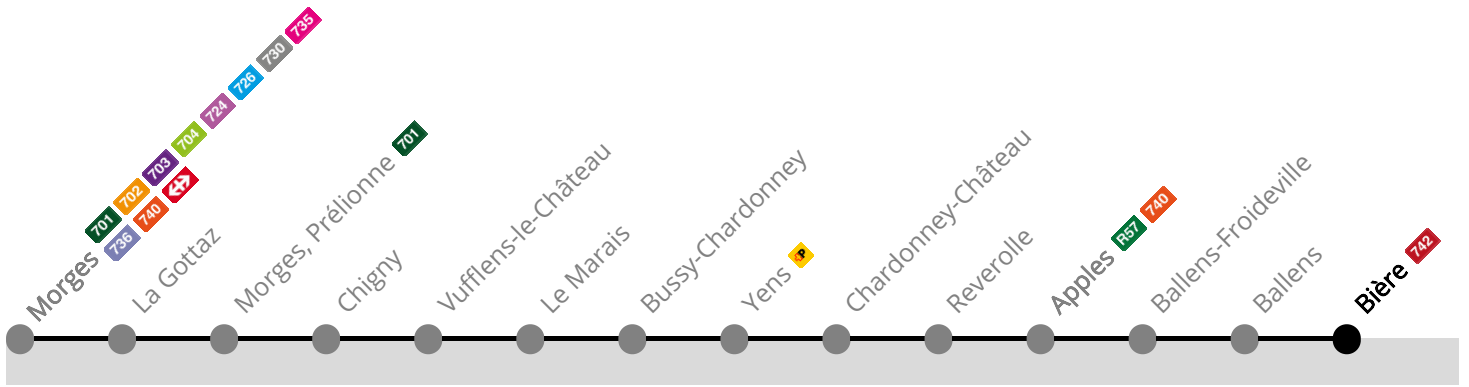

# R56 Bière

Bière

5h	5h
6h	6h
7h	7h
8h	8h
9h	9h
10h	10h
11h	11h
12h	12h
13h	13h
14h	14h
15h	15h
16h	16h
17h	17h
18h	18h
19h	19h
20h	20h
21h	21h
22h	22h
23h	23h
0h	0h
1h	1h

Validité du 14 décembre 2025 au 12 décembre 2026.

Fêtes générales : 25-26 déc, 1-2 janv, ven 03 avr, lun 06 avr, jeu 14 mai, lun 25 mai, sam 1er août.

Prochain départ ?